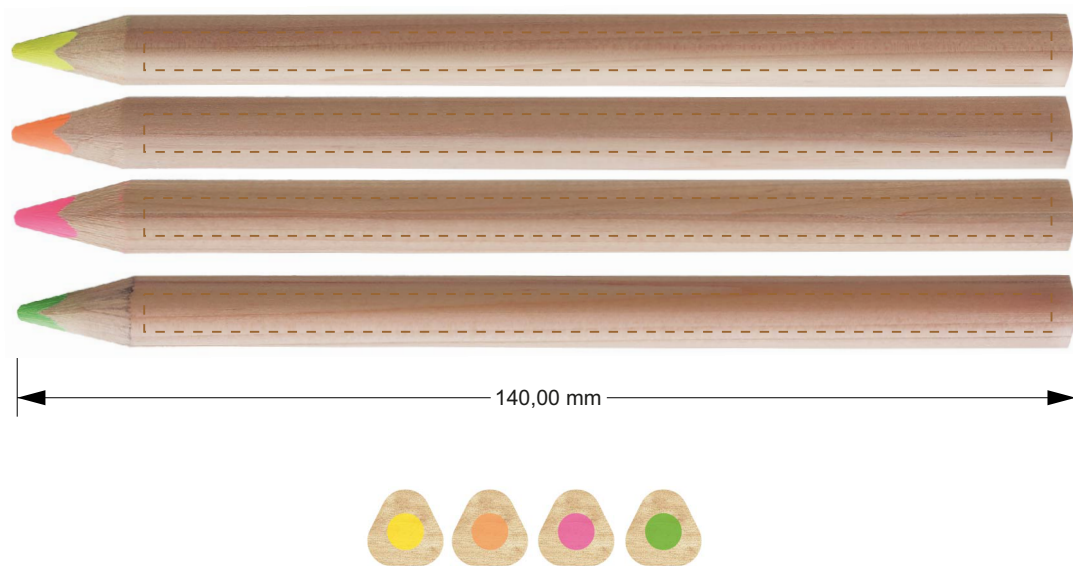

Drukvoorbeeld

Bedrukking: Lasergravure
Bedrukbare oppervlakte: 120 x 5 mm

De gravure kan onder invloed van het natuurlijke materiaal kleine verschillen geven.
Lasergravure is duurzaam omdat er geen inkt aan te pas komt, de gravure zit in het hout en wordt dus niet weggekrast (zoals bij inkt mogelijk is). Voor de productie gebruiken we groene zonne-energie.